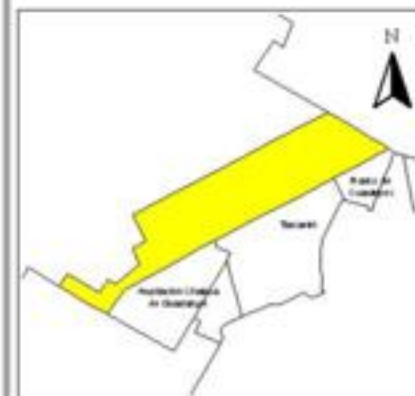

### INDICE DE DESARROLLO SOCIAL

Delegación: Gustavo A. Madero  
Colonia: Luis Donaldo Colosio  
Grado de desarrollo: Muy Bajo